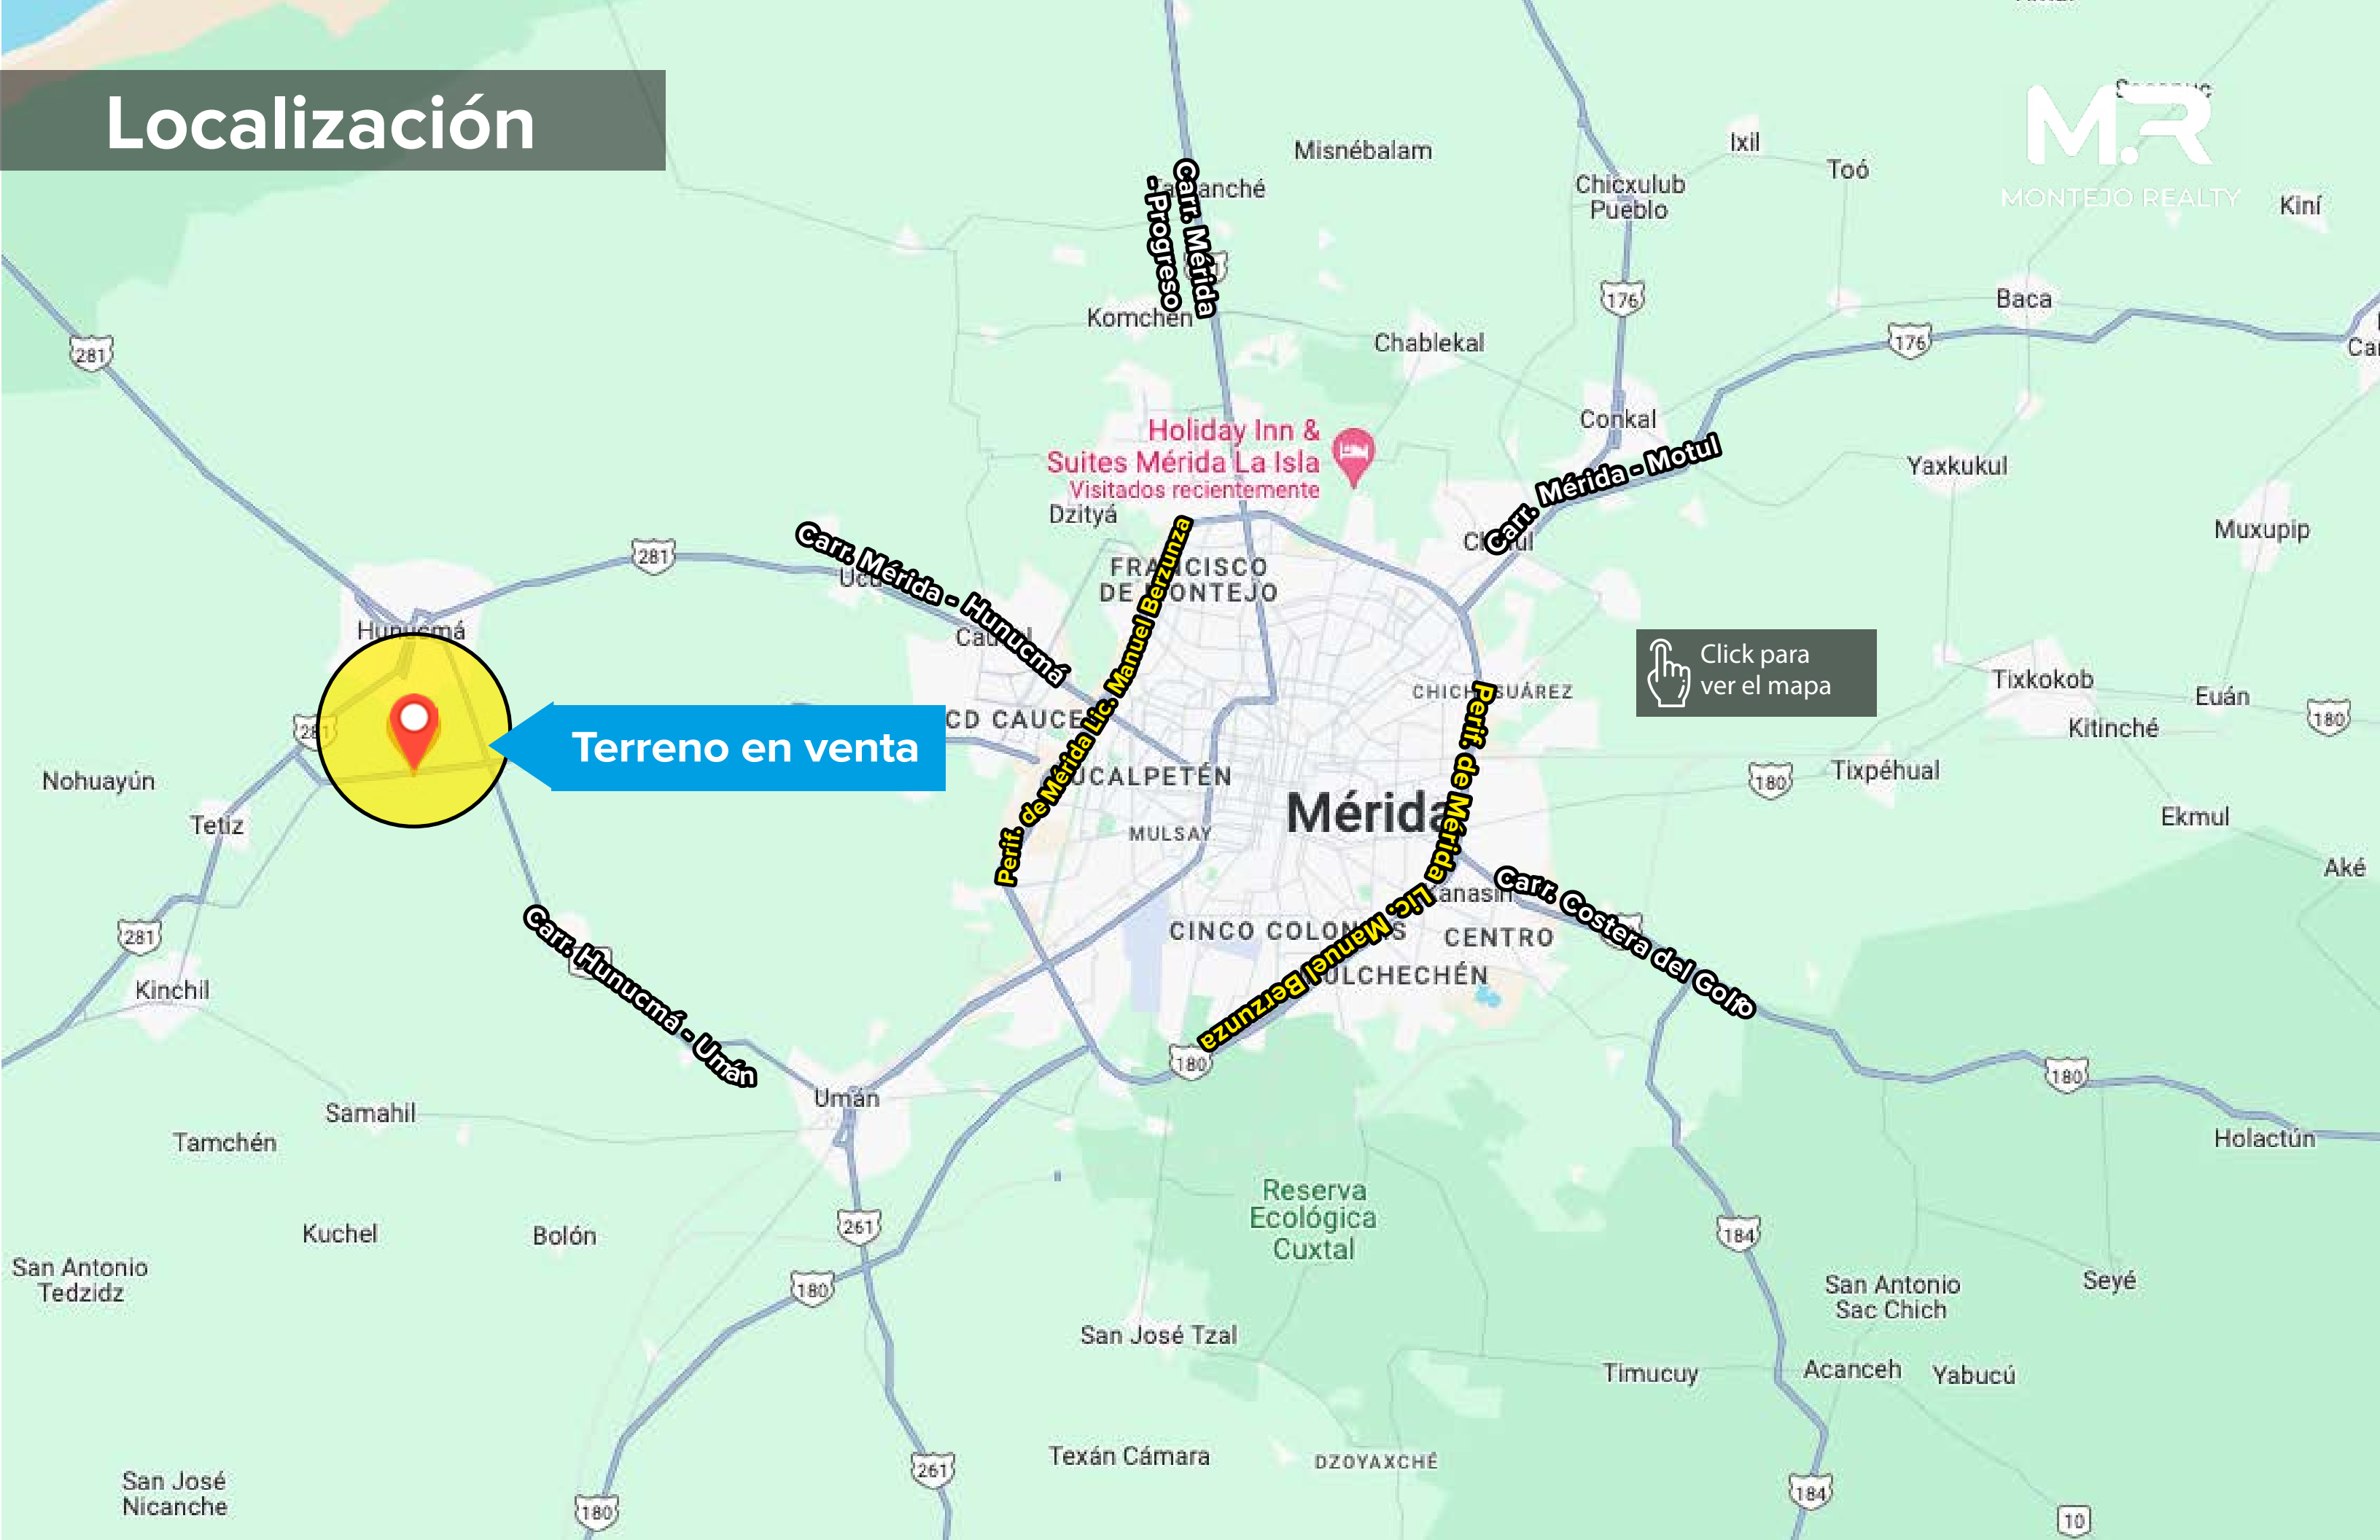

GUADALUPE

San Vicente
Seis

281

Mérida-Tetiz

Mérida-Tetiz

Mérida-Tetiz

F-104 **TERRENO INDUSTRIAL EN VENTA**

Sup. 340,000 m²

Carr. Hunucma - Tetiz
Mérida Yucatán

MR

MONTEJO REALTY

Ubicación

TERRENO EN VENTA

Sup. 340,000 m²

Click para ver el mapa

Localización

Terreno en venta

Click para ver el mapa

Holiday Inn & Suites Mérida La Isla
Visitados recientemente

Perif. de Mérida Lic. Manuel Berzunza

Car. Mérida - Hunucmá

Car. Mérida - Motul

Perif. de Mérida Lic. Manuel Berzunza