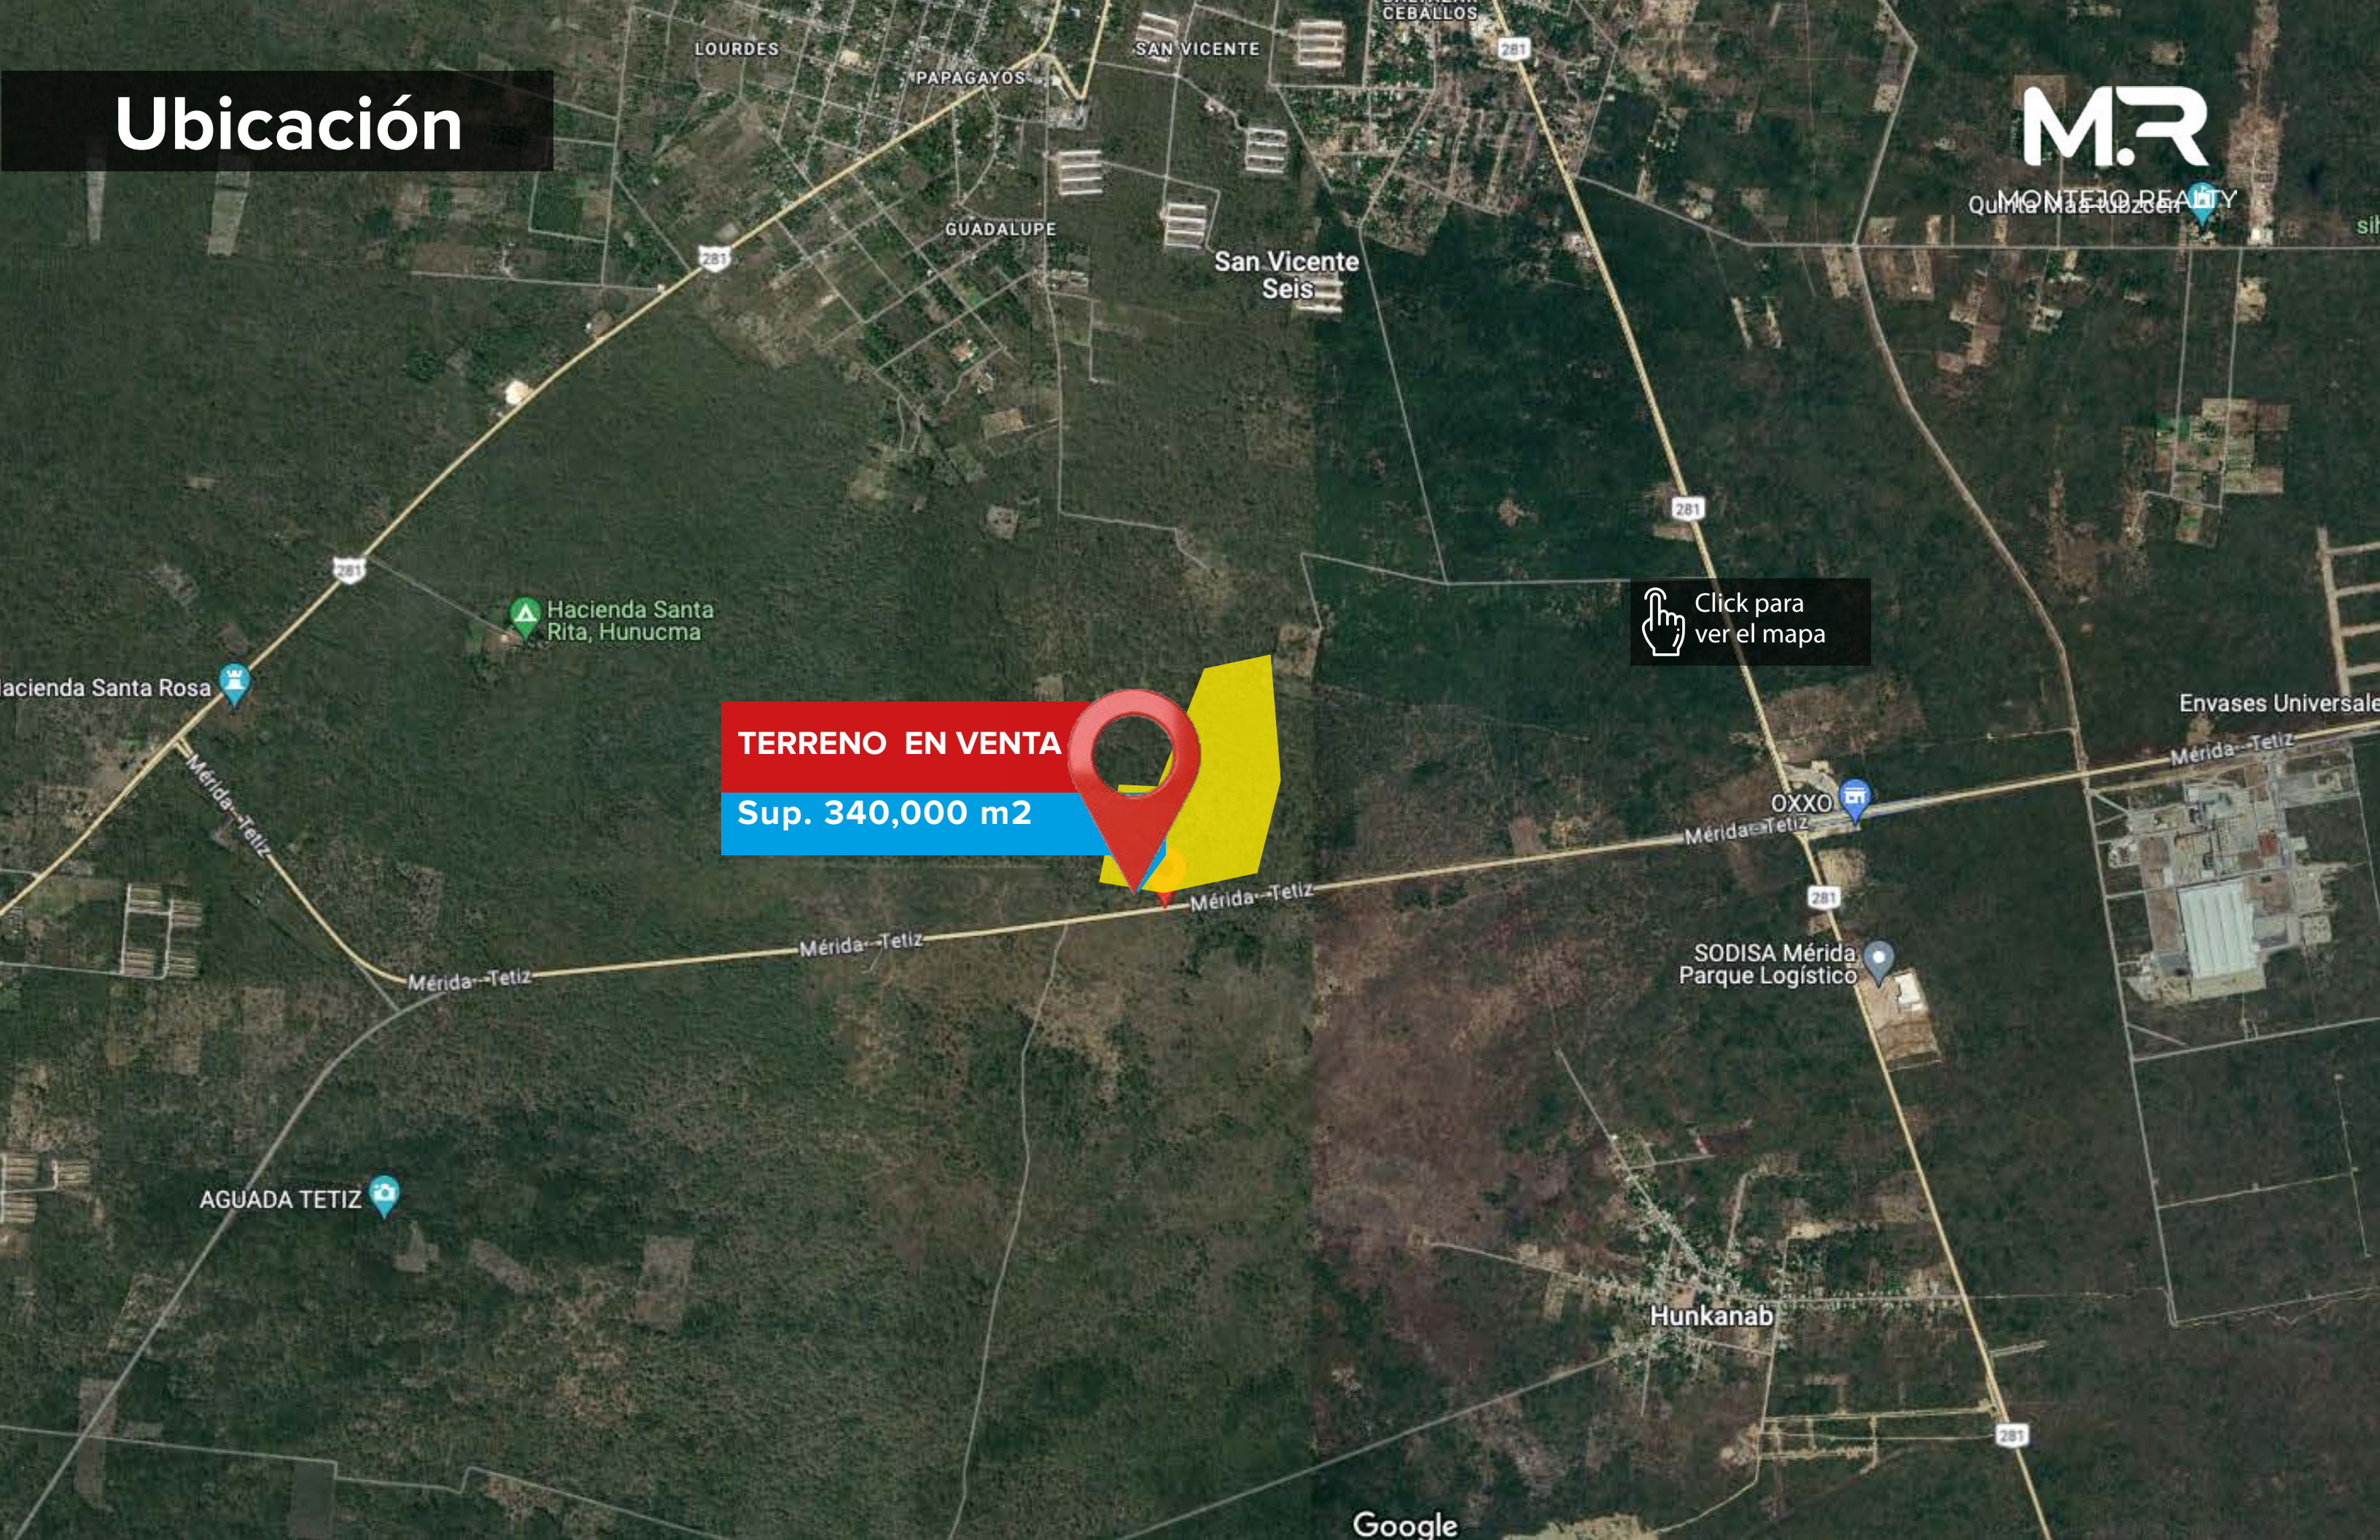

GUADALUPE

San Vicente
Seis

281

Mérida-Tetiz

Mérida-Tetiz

Mérida-Tetiz

F-104 **TERRENO INDUSTRIAL EN VENTA**

Sup. 340,000 m²

Carr. Hunucma - Tetiz
Mérida Yucatán

MR

MONTEJO REALTY

Ubicación

TERRENO EN VENTA

Sup. 340,000 m²

Click para ver el mapa

Localización

Terreno en venta

Click para ver el mapa

Holiday Inn & Suites Mérida La Isla
Visitados recientemente

Perif. de Mérida Lic. Manuel Berzunza

Car. Mérida - Hunucmá

Car. Mérida - Motul

Perif. de Mérida Lic. Manuel Berzunza